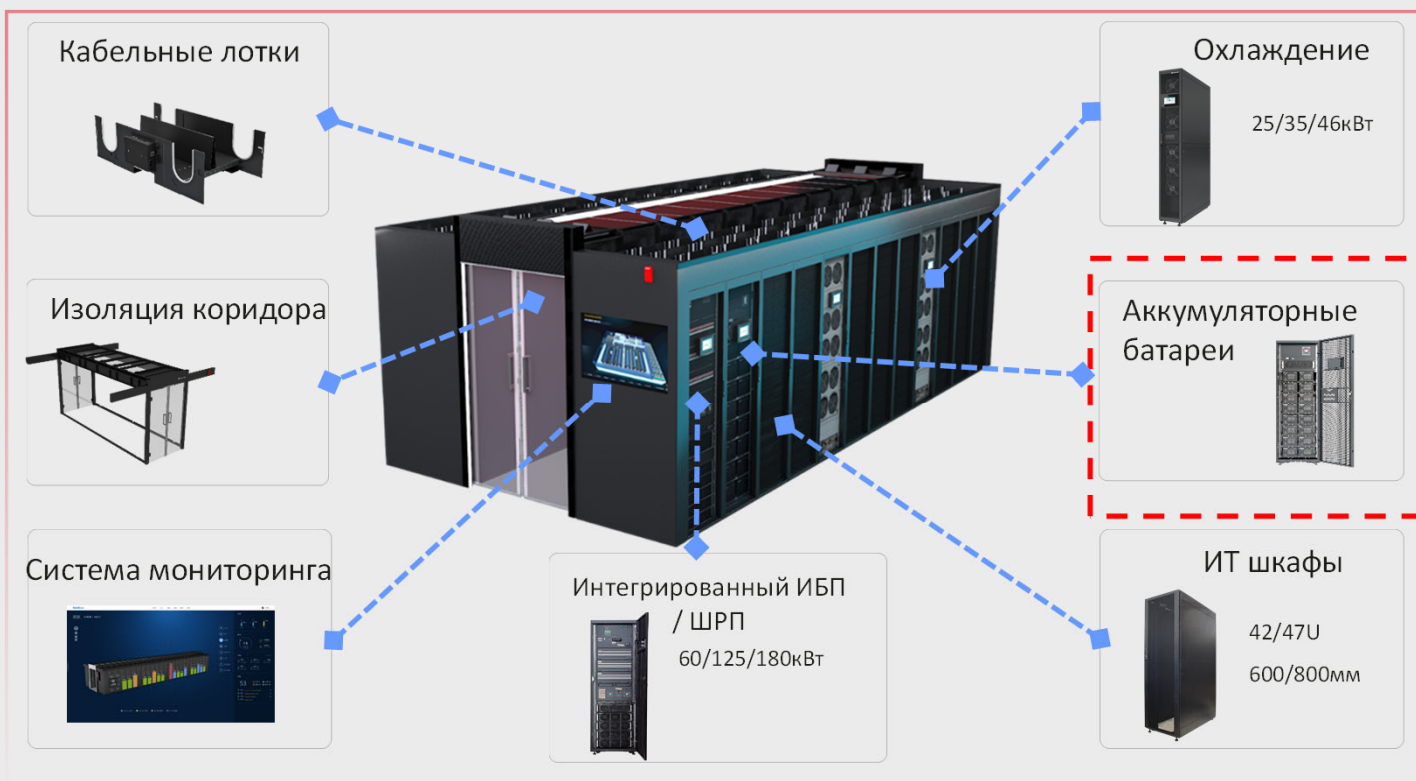

Модульный центр обработки данных

Модульный ЦОД призван предоставить заказчику простое, надежное и эффективное решение, которое гарантирует бесперебойное функционирование необходимых сервисов и удобное обслуживание. Высокая заводская готовность и интеграция оборудования обеспечивает быстрое развертывание комплекса инженерных систем. Каждый модульный ЦОД включает в себя системы электропитания, охлаждения, мониторинга, систему шкафов и изоляции коридора, а также кабельную систему.

В модульных ЦОД используются системы кондиционирования с воздушным охлаждением рядного типа и источники бесперебойного питания с интегрированным распределением питания, что не требует значительной подготовки помещения или реконструкции здания.